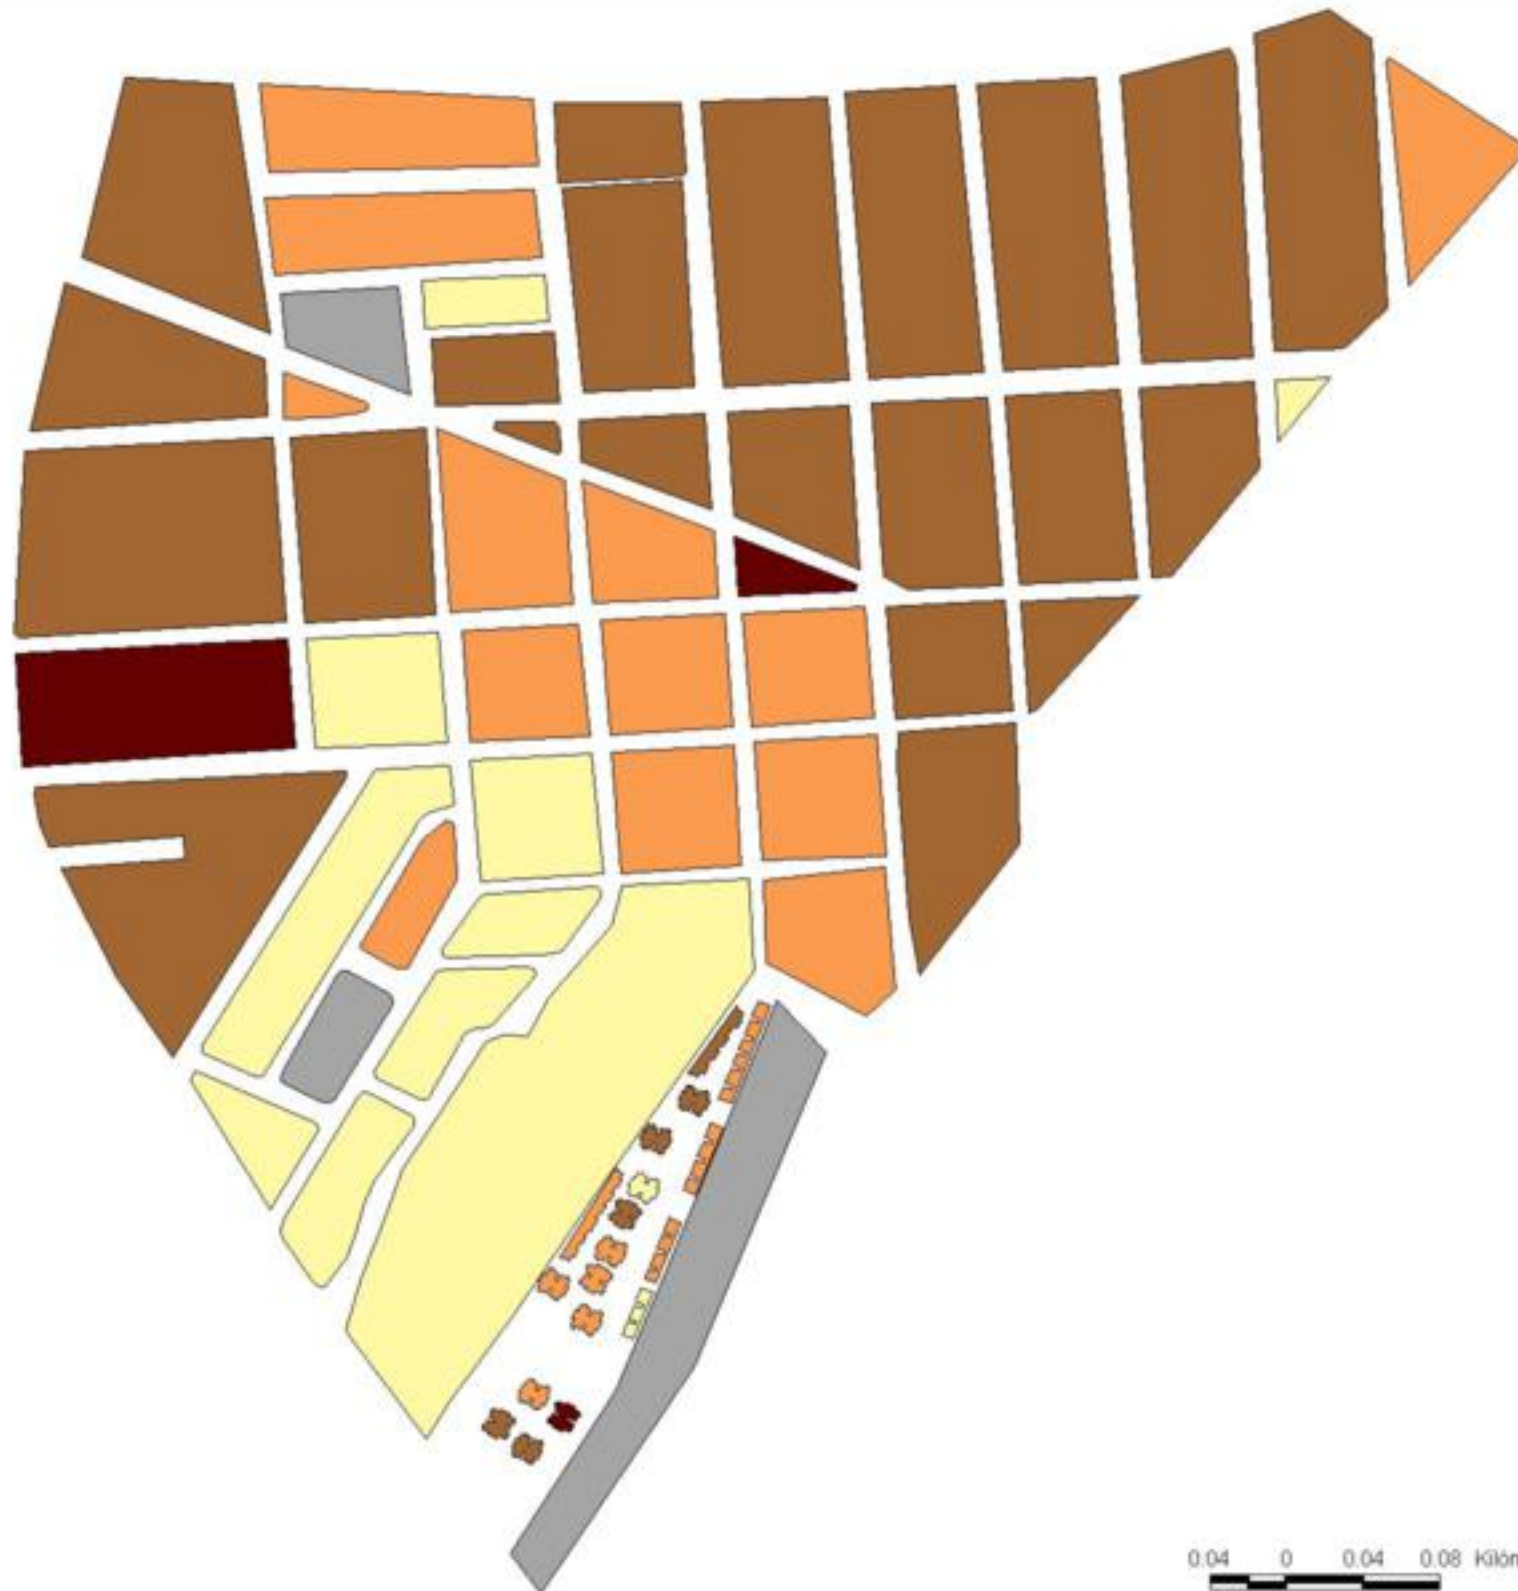

EVALUA DF
Consejo de Evaluación del
Desarrollo Social del
Distrito Federal

INDICE DE DESARROLLO SOCIAL

Delegación: Gustavo A. Madero
Colonia: Santa María Ticomán
Grado de desarrollo: Bajo

Grado de Desarrollo Social

-  Muy bajo
-  Bajo
-  Medio
-  Alto
-  Sin dato

0.04 0 0.04 0.08 Kilómetros

Fuente: Elaboración propia con datos de Seduvi e INEGI